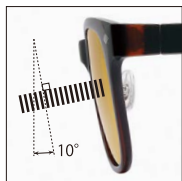

SLANT SYSTEM

優れた光学設計「スラントシステム」

S-SHAPE PARTS

耐久性・快適性に富む鼻あて部

SLIP-LESS HOLDER

スレ落ちにくい耳かけ部

STRONG LENS

耐久性の高い偏光レンズ